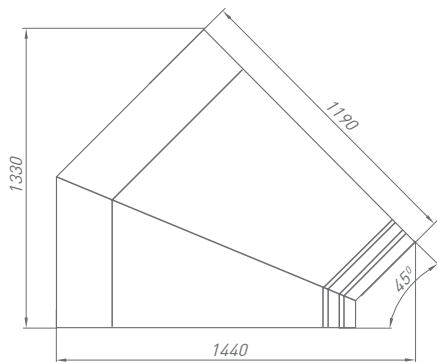

AURORA 3Y 45°