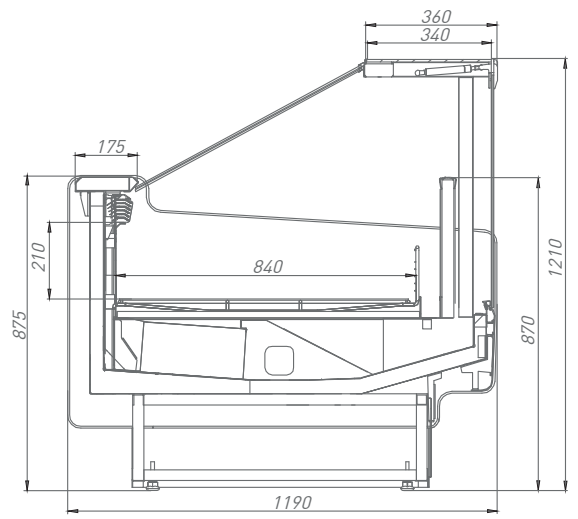

AURORA SQ HT