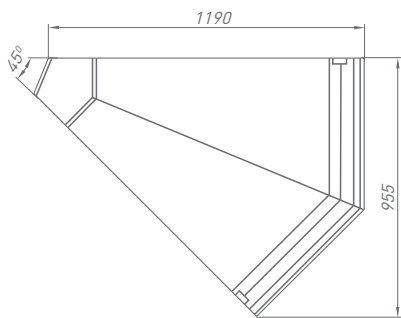

AURORA OY 45°