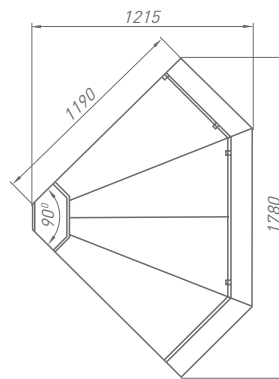

AURORA OY 90°