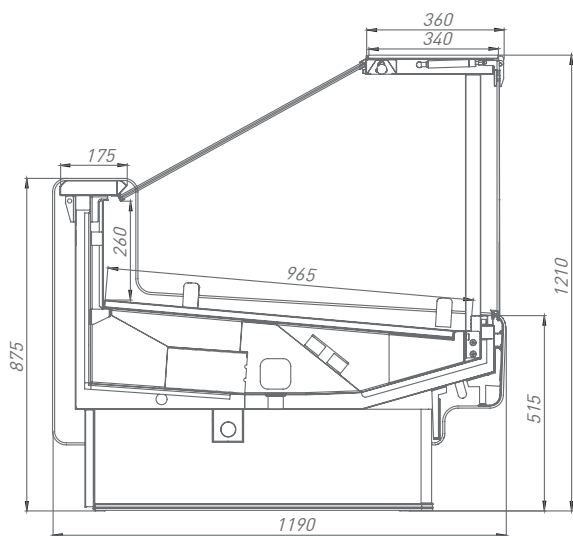

Таблица технических характеристик

Модель	Длина	Температурный режим, °С	Диапазон температуры, °С	Габаритные размеры витрины			Габаритные размеры упаковки			Вес		Площадь (объем) загрузки, м²(м³)	Глубина выкладки, мм	Холодопроизводительность, кВт	Энергопотребление, кВт х супки	Максимальная мощность, кВт	Напряжение, В	Максимальный ток, А	
				Длина без боковин/длина с боковинами, мм	Ширина, мм	Высота, мм	Длина, мм	Ширина, мм	Высота, мм	Нетто, кг	Брутто, кг								
AURORA SQ	125	+2	+1...+7	1250/1330	1190	1210	1580	1350	1400	130	180	1,20(0,32)	970	0,56	0,48	0,02	220	0,10	
	190			1875/1955			2205			200	275	1,82(0,48)		0,61	0,78	0,03		0,15	
	250			2500/2580			2830			260	320	2,40(0,64)		0,78	0,96	0,04		0,18	
	320			3125/3205			3455			335	410	3,00(0,80)		1,02	1,85	0,08		0,35	
	375			3750/3830			4080			390	460	3,60(0,97)		1,20	1,42	0,06		0,27	
	0У			1830			1970			1440	80	120		1,10(0,92)	0,47	0,48		0,02	0,10
	3У			2500			3140			1640	150	200		1,80(0,48)	0,92	0,72		0,03	0,14

Компания BRANDFORD оставляет за собой право вносить изменения в технические характеристики и дизайн продукции без предварительного уведомления.

- Превосходная обзорность
- Максимальная выкладка
- Эргономичность
- Стильный дизайн
- LED освещение в стандартной комплектации

AURORA SQ