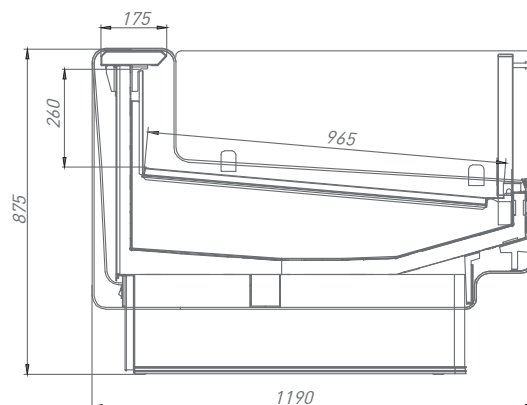

AURORA SQ SELF