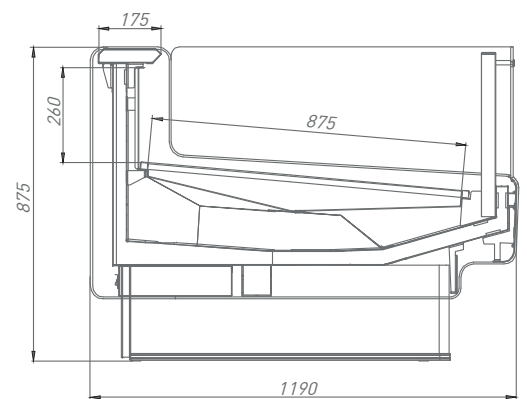

AURORA SQ РЫБНАЯ SELF