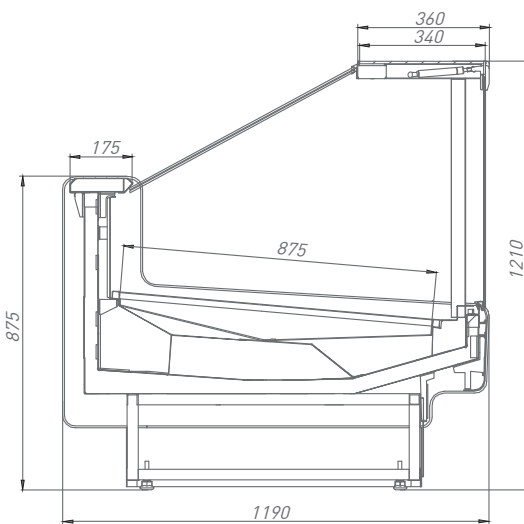

AURORA SQ РЫБНАЯ