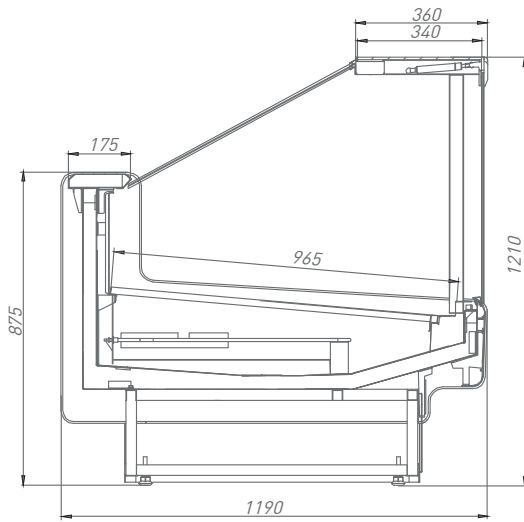

AURORA SQ ТЕПЛОВАЯ