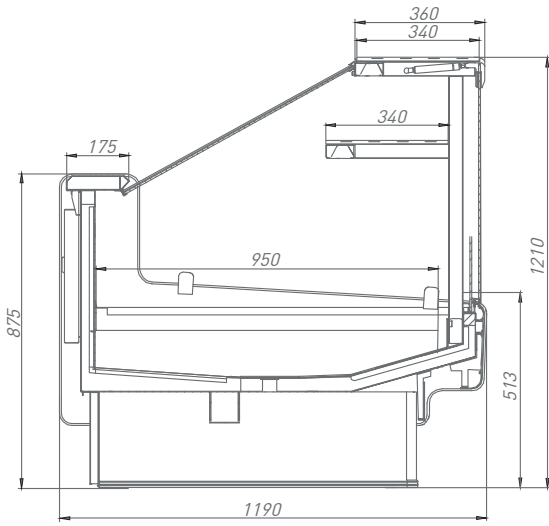

AURORA SQ BAKERY