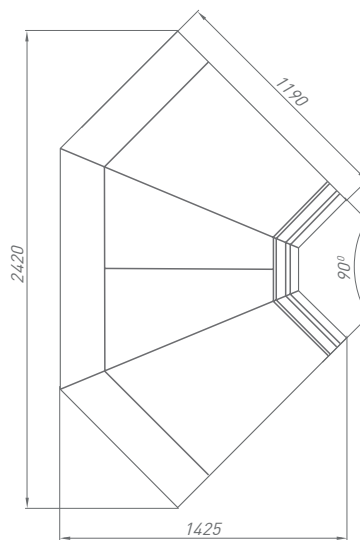

AURORA 3Y 90°