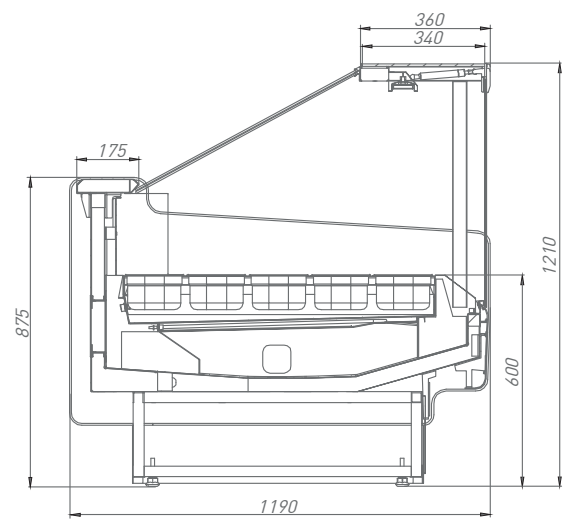

AURORA SQ МАРМИТ